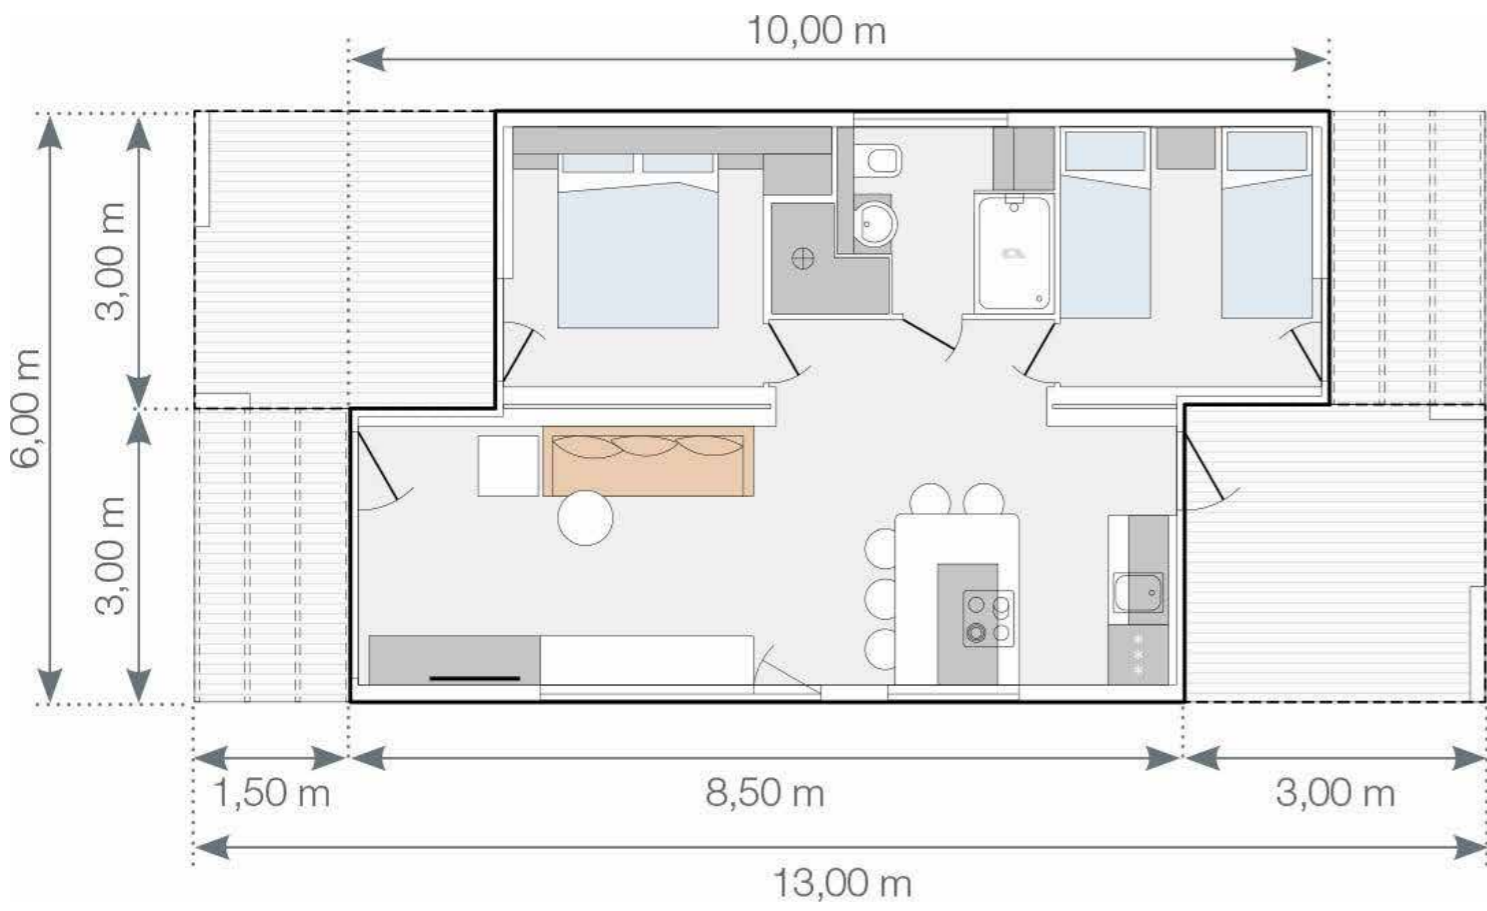

De Hackfort Panorama heeft een ruime en lichte woonkamer en een luxe keuken met kookeiland. Verder kent deze recreatiewoning twee luxe slaapkamers en een badkamer met inloopdouche en luxe sanitair en een toilet. De royale schuifpuien bieden toegang tot het terras.

Eigenschappen

- | | |
|---------------------|---|
| Accommodatie | <ul style="list-style-type: none">• 4 persoons recreatiewoning• 1 verdieping |
| Indeling | <ul style="list-style-type: none">• 3 kamers• 2 slaapkamers• 1 badkamer |